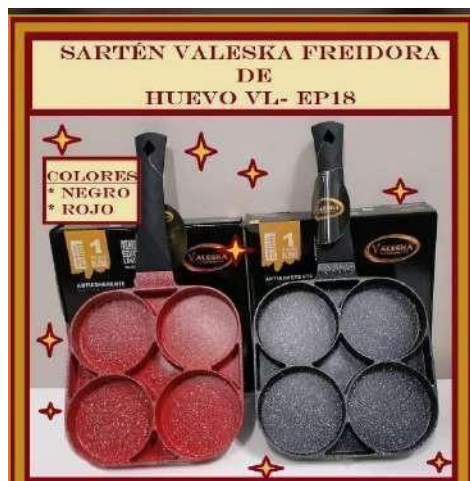

Combos 2024

COMBO 1

VLFP18

SARTEN P/HUEVO VALESKA

CK674F

CAFETERA FINEZZA 0.65LT

OFERTA

s/.300

Sujeto a actualización de modelo y color imágenes referenciales

Actualizado septiembre 2024

COMBO 2

FZ-S152TM

SARTEN ULTRA GRANITO FINEZZA 22CM

Luissant

LU-338T

TETERA LUISSANT 3.5L