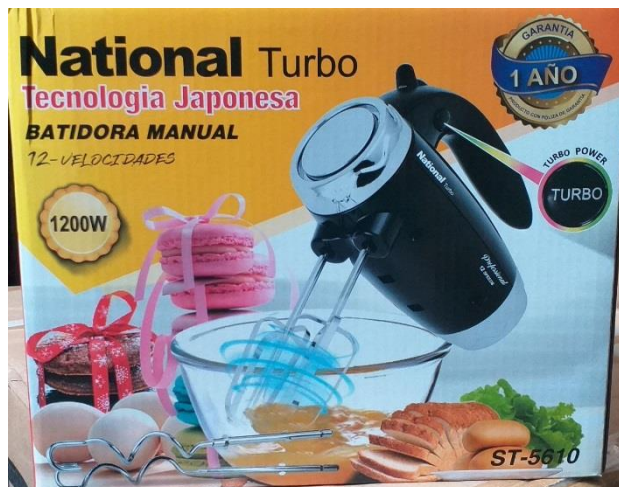

Sujeto a actualización de modelo y color imágenes referenciales

AKITA - P216

Radio

Radio AM - FM - SW
A pilas 2 DOBLE AA
Excelente recepción tanto en AM, FM.

s/.339

Actualizado septiembre 2024

COMBO 26

OSTER - 3532 051

Batidora de Mano 6v.

Incluye batidores y ganchos para masa,
6 velocidades. 250 watts.

SUPREMA SP-90100T

Termo 1 Litro

Alto de 28 cm, Diámetro 11 cm y
capacidad 1 litro.

Sujeto a actualización de modelo y
color imágenes referenciales

s/.339

Actualizado septiembre 2024

COMBO 27

ST-5610

Batidora de Mano

National Turbo 1200w
12 velocidades

Sujeto a actualización de modelo y
color imágenes referenciales

IMACO - HH 1200