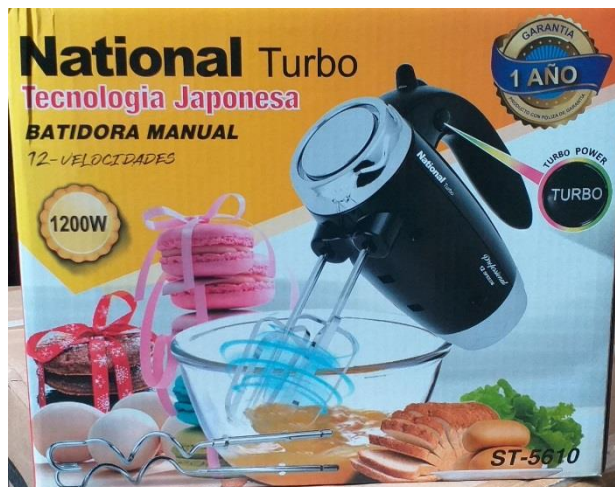

Grill Imaco

RC18

Arrocera Imaco 1.8 Lts.

KE2004

Herrvidor Imaco 1.7 Lts.

OFERTA

s/.429

Sujeto a actualización de modelo y color imágenes referenciales

Actualizado septiembre 2024

COMBO 50

ST-5610

Batidora de Mano

National Turbo 1200w
12 velocidades

Sujeto a actualización de modelo y
color imágenes referenciales

SUA26-6

Juego de ollas Suprema 6 pc