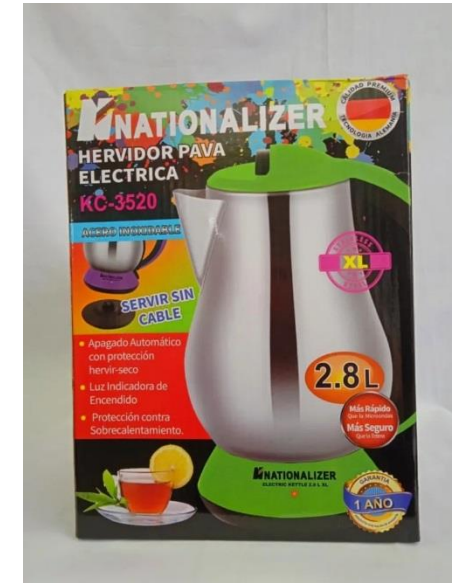

TRIMMER GAMA

Sujeto a actualización de modelo y color imágenes referenciales

OFERTA

s/.300

Actualizado enero 2025

COMBO 6

NT519

BATIDORA 2.5L CON TAZON NATIONAL

CP402

EXPRIMIDOR IMACO Modelo
CP402 01lit 40W

KC-3520

HERVIDOR 2.8T NATIONALIZER

OFERTA

s/.349

Sujeto a actualización de modelo y
color imágenes referenciales

Actualizado enero 2025

COMBO 7

HE900B

HORNO ELECTRICO TOSTADOR 9L

Sujeto a actualización de modelo y color imágenes referenciales

SPA-077

Vaso termico
BRIKENIA 750ML + Cuchilla Oster

Actualizado enero 2025

OFERTA

s/.300

COMBO 8

KE2514

HERVIDOR ELECTRICO IMACO 25LT

Sujeto a actualización de modelo y color imágenes referenciales

ETA2288

PLANCHA A VAPOR IMACO 2400W

Actualizado enero 2025