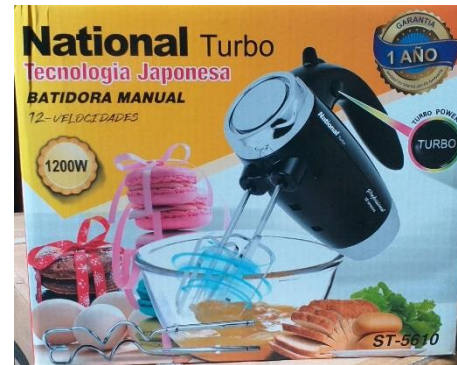

# COMBO 38

SP90100T

Termo 1Lt.

Ch141

Cortapelo Morley

ST-5610

Batidora de Mano

National Turbo  
1200w  
12 velocidades

Parlante Recargable Usb  
Bluetooth Yuntel YP-028B

T&G TG654 Altavoz Bluetooth  
inalámbrico con subwoofer estéreo

1 sólo y de acuerdo a stock

OFERTA

**s/.359**

Sujeto a actualización de modelo y color imágenes referenciales