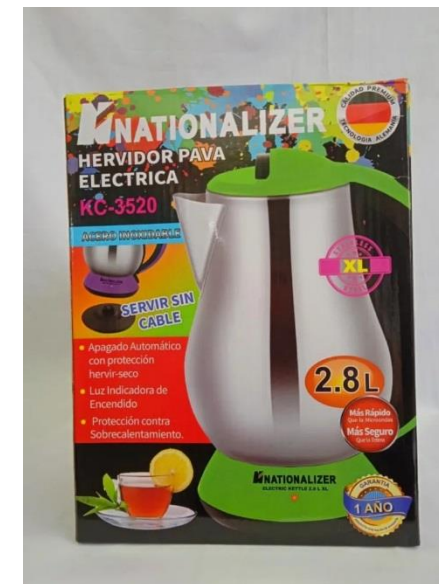

## COMBO 6

NT519

BATIDORA 2.5L CON TAZON NATIONAL

CP402

EXPRIMIDOR IMACO Modelo  
CP402 01lit 40W

KC-3520

HERVIDOR 2.8T NATIONALIZER

OFERTA

## COMBO 7

HE900B

HORNO ELECTRICO TOSTADOR 9L

Sujeto a actualización de modelo y color imágenes referenciales

SPA-077

Vaso termico  
BRIKENIA 750ML + Cuchilla Oster

OFERTA

s/.300