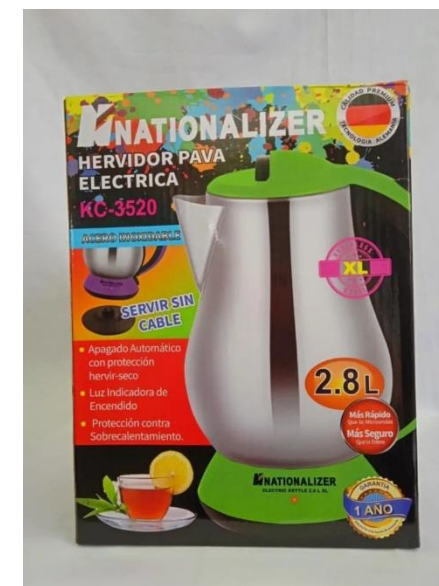

## COMBO 6

NT519

BATIDORA 2.5L CON TAZON NATIONAL

CP402

EXPRIMIDOR IMACO Modelo  
CP402 01lit 40W

KC-3520

HERVIDOR 2.8T NATIONALIZER

OFERTA

## COMBO 7

HE900B

HORNO ELECTRICO TOSTADOR 9L

Sujeto a actualización de modelo y color imágenes referenciales

SPA-077

Vaso termico  
BRIKENIA 750ML + Cuchilla Oster

OFERTA

s/.300