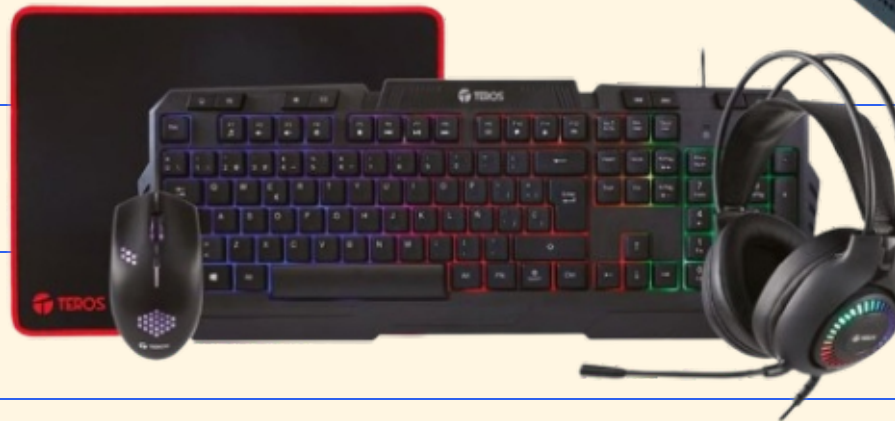

# COMBO KIDS

Imágenes referenciales

599

COMBO ESCOLAR : \*TEROS TE-4063N, TECLADOMULTIMEDIA, MOUSE, AUDIFONOS, PAD MOUSE (Mini-Código: 414034),

\* DISCO DURO EXTERNOTOSHIBA 01TB Código de Fabricante: HDTB510XK3AA (Mini Código 254009),